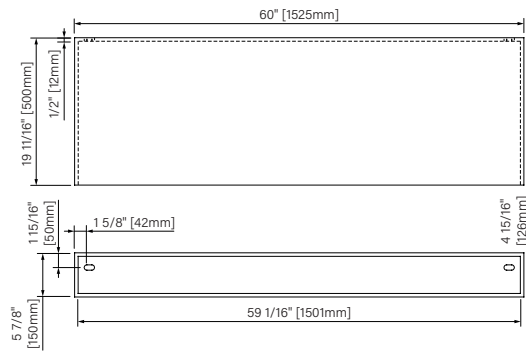

CXW6020SR0X