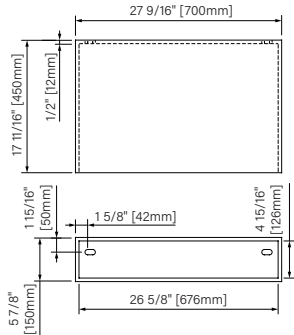

CXW2818SR0X