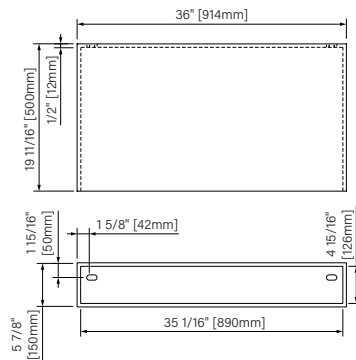

CXW3620SR0X