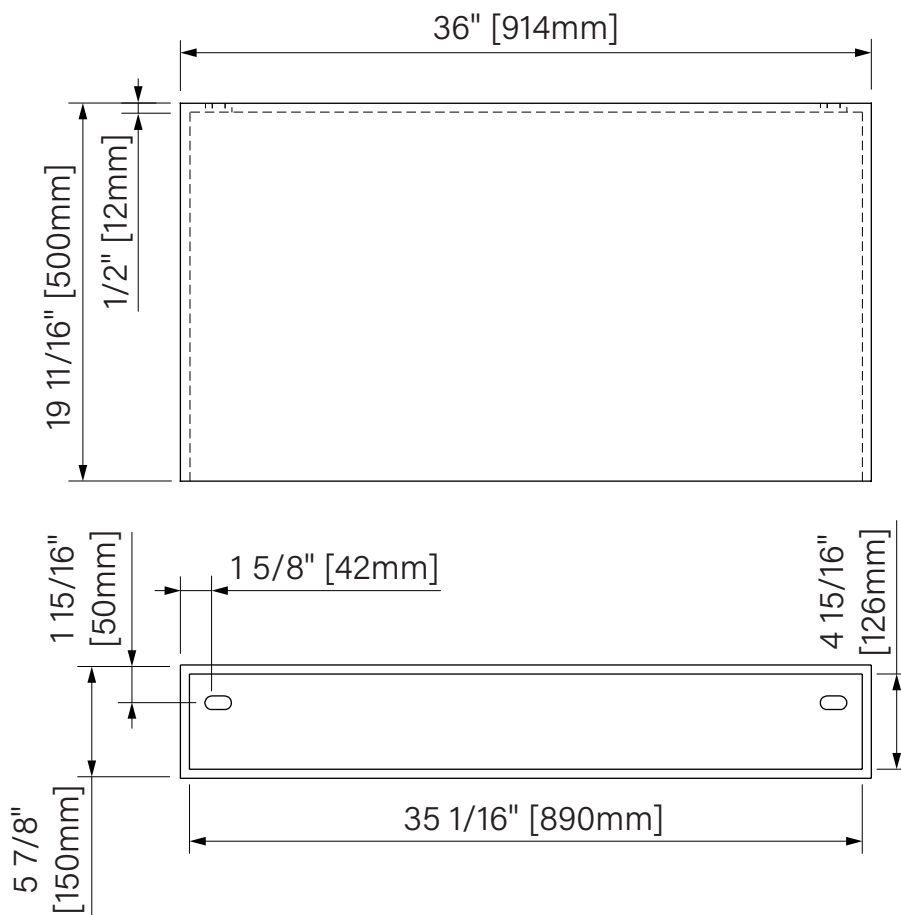

Packaging dimensions / Dimensions d'emballage

CXW2818SR0X

Box/Boite #1 :
30" x 20" x 8", 70lbs
762mm x 508mm x 203mm, 32kg

CXW3620SR0X

Box/Boite #1 :
38" x 22" x 8", 100lbs
965mm x 559mm x 203mm, 45kg

CXW4820SR0X

Box/Boite #1 :
51" x 22" x 8", 133lbs
1295mm x 559mm x 203mm, 60kg

CXW6020SR0X

Box/Boite #1 :
63" x 22" x 8", 167lbs
1600mm x 559mm x 203mm, 76kg

**Dimensions shown are for the boxes as whole. Some boxes may be smaller than the dimension shown.
**Les dimensions sont sur l'ensemble des boîtes. Les boîtes peuvent être plus petites que les dimensions montrées.

Wall counter 36 / Comptoir mural 36

Vanity

Matte white solid surface

36" x 19 11/16" x 5 7/8"

914mm x 500mm x 150mm

Vanité

Surface solide blanc mat

36" x 19 11/16" x 5 7/8"

914mm x 500mm x 150mm

The dimensions are subject to manufacturer's tolerance and may change without notice.

Les dimensions sont soumises à des tolérances de fabrication et peuvent changer sans préavis.

Slik
PORTFOLIO