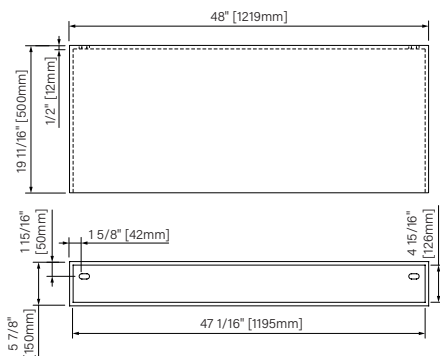

CXW4820SR0X